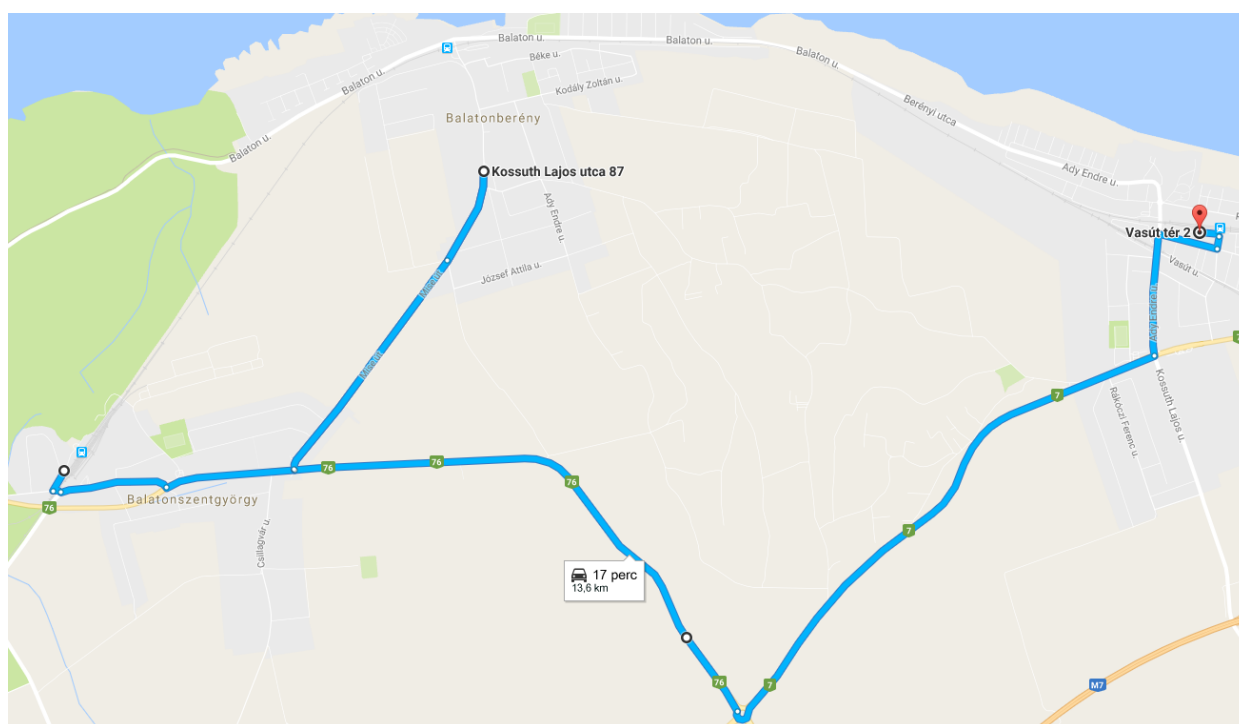

# HIRDETMÉNY

Tájékoztatjuk Tisztelt Utasainkat, hogy **2017. november 16-án 7:00 órától 17:00 óráig, valamint 2017. november 17-én 18:00 órától november 18-án 10:00 óráig** Balatonberény, településen található vasúti átjáró a kivitelezőtől kapott tájékoztatás szerint építési munkálatok miatt ismételten lezárásra kerül.

A teljes útlezárás miatt az Ady Endre utcán keresztül Balatonberény irányába közlekedő 5976, 6162(6371), 6166 és 6197 regionális autóbuszjáratok a fenti időszakban a kijelölt *Balatonmáriafürdő, vasútállomás – 7-es sz. főút – 76-os sz. főút – Balatonszentgyörgy, Mise u. – Balatonberény, műv. otthon – Balatonszentgyörgy, Mise u. – Balatonszentgyörgy, Berzsényi u. 57.* kerülő útirányon (a térképen kék színnel jelölve) át közlekednek, és **nem érintik** a **Balatonmáriafürdő, Vilma u., Balatonberény, Rozmaring u.** és a **Balatonberény, vá.** elnevezésű megállóhelyeket.

A terelő útirányban érintett regionális autóbuszjáratok november 16-án (csütörtökön) 7:00- 17:00 óra között a következők:

- Hévízről 12:00 órakor Marcaliba induló 6162(6371)/4 sz. járat,
- Hévízről 14:05 órakor Marcaliba induló 6162(6371)/16 sz. járat,
- Marcaliból 16:05 órakor Sávolyra induló 6166/1 sz. járat,
- Balatonszentgyörgyről 8:14 órakor Somogyszobra induló 6197/201 sz. járat,
- Balatonszentgyörgyről 16:41 órakor Marcaliba induló 6197/217 sz. járat,
- Kaposvárról 13:00 órakor Balatonszentgyörgyre induló 5976/245 sz. járat.

A terelő útirányban érintett regionális autóbuszjáratok november 17-én (pénteken) 18:00 órától a következők:

- Zalaegerszegről 16:40 órakor Marcaliba induló 6162(6371)/10 sz. járat (*ÉNYKK Zrt.*),
- Balatonszentgyörgyről 20:30 órakor Marcaliba induló 6197/311 sz. járat,
- Marcaliból 18:30 órakor Balatonszentgyörgyre induló 6197/314 sz. járat,
- Marcaliból 22:30 órakor Balatonszentgyörgyre induló 6197/212 sz. járat.